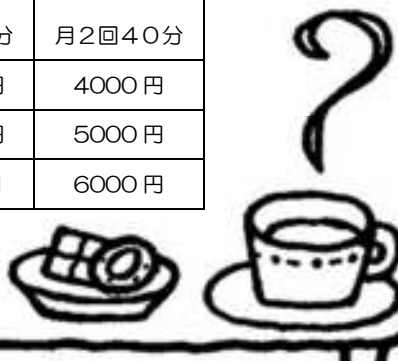

「左手でうまく押さえられない・・・」

「ウッドベースをはじめたいけど置く場所が・・・」

「旅行やドライブに気軽にベースを持っていきたい！」

「ウクレレや他の楽器などとコラボしたい！」

「新しい楽器に挑戦したい！」

♪日程：応相談

♪教場：円山教室 月寒教室

♪レッスン料

	個人レッスン 月2回40分	個人レッスン 月3回40分	小グループ 月2回40分
初級	6000円	8000円	4000円
中級	7000円	9000円	5000円
上級	8000円	10000円	6000円

♪別途入会金と管理費がかかります。(全て税別)

詳細はお気軽にお問合せ下さい。

体験レッスンお申込み・お問合せ先・・・^{ライス}R I S E 音楽教室

円山教室 011-613-9150 月寒教室 011-859-5638